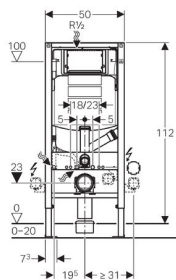

Geberit Duofix монтажный элемент для подвесного унитаза, H112, для клавиш Sigma40, 12 см (UP320) с подключением системы удаления запахов

Цель применения

- Для крепежа в пол (0 - 20 см)
- Для установки перед капитальной стеной или пустотелой перегородкой
- Для скрытой установки в гипсокартонной перегородке или на капитальной стене с облицовкой панелями (гипсовыми или деревянными)
- Для установки в пристенке в высоту помещения или в разделительной перегородке
- Для унитазов с межосевым расстоянием под крепежные шпильки 18 см или 23 см
- Для подключения смывной клавиши Geberit Sigma40 с функцией очистки воздуха

Характеристики

- Двойной смыв посредством смывной клавиши Geberit Sigma40
- Бачок скрытого монтажа для установки и ремонта без применения инструментов
- Не требующее применения инструментов крепление для фанового отвода, звукопоглощающее, регулируется по глубине в 8 положениях, диапазон регулировки 45 мм
- Самостояющиеся опоры для выравнивания элемента без применения инструментов
- Ножки оцинкованные, с бесступенчатой регулировкой 0 - 20 см
- Бачок скрытого монтажа, полностью герметизированный от попадания конденсата
- Самонесущая конструкция
- Рама порошковой окраски, синий ультрамарин
- Опорная площадка поворотная, для монтажа в U-образный профиль UW 50 и UW 75
- Водопроводное соединение сверху, сбоку смещено влево
- Универсальная позиционируемая монтажная коробка для электроподключения

Технические данные

Объем воды для смыва, заводская установка	6 и 3	л
Большой объем воды для смыва, диапазон настройки	4,5 / 6 / 7,5	л
Малый объем воды для смыва, диапазон настройки	3-4	л