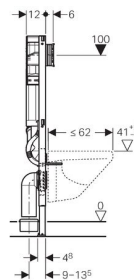

Geberit Duofix монтажный элемент для подвесного унитаза, H112, для клавиш Sigma40, 12 см (UP320) с подключением системы удаления запахов

Цель применения

- Для крепежа в пол (0 - 20 см)
- Для установки перед капитальной стеной или пустотелой перегородкой
- Для скрытой установки в гипсокартонной перегородке или на капитальной стене с облицовкой панелями (гипсовыми или деревянными)
- Для установки в пристенке в высоту помещения или в разделительной перегородке
- Для унитазов с межосевым расстоянием под крепежные шпильки 18 см или 23 см
- Для подключения смывной клавиши Geberit Sigma40 с функцией очистки воздуха

Характеристики

- Двойной смыв посредством смывной клавиши Geberit Sigma40
- Бачок скрытого монтажа для установки и ремонта без применения инструментов
- Не требующее применения инструментов крепление для фанового отвода, звукопоглощающее, регулируется по глубине в 8 положениях, диапазон регулировки 45 мм
- Самостояющиеся опоры для выравнивания элемента без применения инструментов
- Ножки оцинкованные, с бесступенчатой регулировкой 0 - 20 см
- Бачок скрытого монтажа, полностью герметизированный от попадания конденсата
- Самонесущая конструкция
- Рама порошковой окраски, синий ультрамарин
- Опорная площадка поворотная, для монтажа в U-образный профиль UW 50 и UW 75
- Водопроводное соединение сверху, сбоку смещено влево
- Универсальная позиционируемая монтажная коробка для электроподключения

Технические данные

Объем воды для смыва, заводская установка	6 и 3	л
Большой объем воды для смыва, диапазон настройки	4,5 / 6 / 7,5	л
Малый объем воды для смыва, диапазон настройки	3-4	л